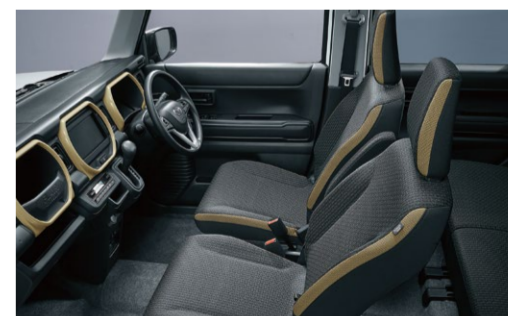

XG(4WD・6MT) 車両本体価格(消費税10%込) ¥1,664,300~